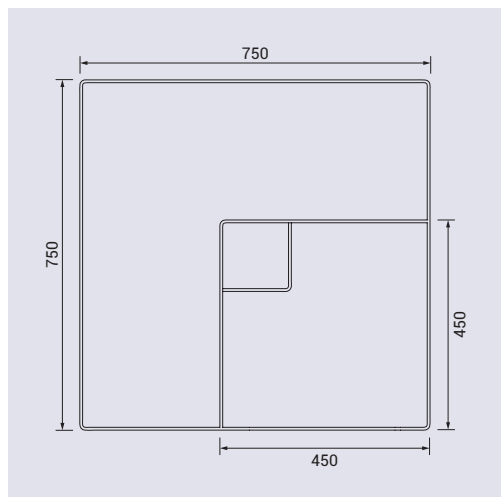

SCHÉMA

Réf. 306496