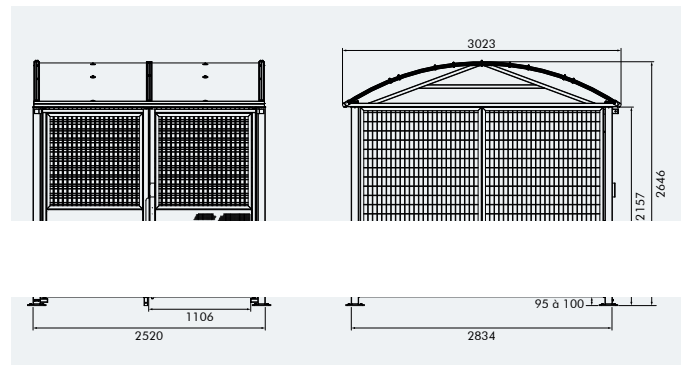

CARACTÉRISTIQUES TECHNIQUES

- > Dimensions module initial : largeur 2520 x hauteur 2640 x profondeur 2830 mm
- > Extension : module complémentaire, largeur 2520 mm
- > Structure : poteaux en acier 80 x 80 mm
- > Toiture : traverses en acier 60 x 40 mm et gouttières en aluminium, peintes selon nos coloris, voûte en polycarbonate alvéolaire épaisseur 10 mm traité anti-UV. Renforts de toiture anti-intrusion
- > Bardages de fond et latéraux : grillage rectangulaire en fil de Ø 5 mm soudé sur un cadre en cornière acier
- > Double porte : partie haute en grillage carré fil de Ø 5 mm, partie basse en tôle épaisseur 1,5 mm. Déverrouillage par clé européenne ou digicode mécanique. Ouverture des portes de l'intérieur sans clés. Maintien des portes en position ouverte et fermée par loquets et sabots

RECOMMANDATIONS DE POSE

- > Pose sur platines, pieds réglables en hauteur, chevilles à expansion fournies
- > Éclairage LED : alimentation 220V, branchement à réaliser par un professionnel (disjoncteur non fourni)

SCHÉMA

RÉFÉRENCES

	Module Initial	Module Complémentaire
Abri cycles voûte sécurisé - fermeture clé européenne		
Abri cycles Voûte sécurisé avec bardages et portes - grillage en galva	529090	529092
Abri cycles Voûte sécurisé avec bardages et portes - grillage peint	529091	529093
Abri cycles voûte sécurisé - fermeture par digicode		
Abri cycles Voûte sécurisé avec bardages et portes - grillage en galva	529090D	529092D
Abri cycles Voûte sécurisé avec bardages et portes - grillage peint	529091D	529093D
Option éclairage LED	509041	

FINITION PEINTURE

- > Structure : peint sur galva selon nos coloris
- > Grillage : galva ou peint sur galva