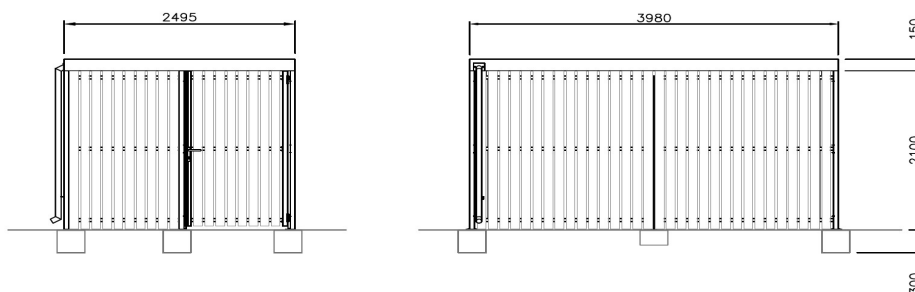

FALCOLOK 250