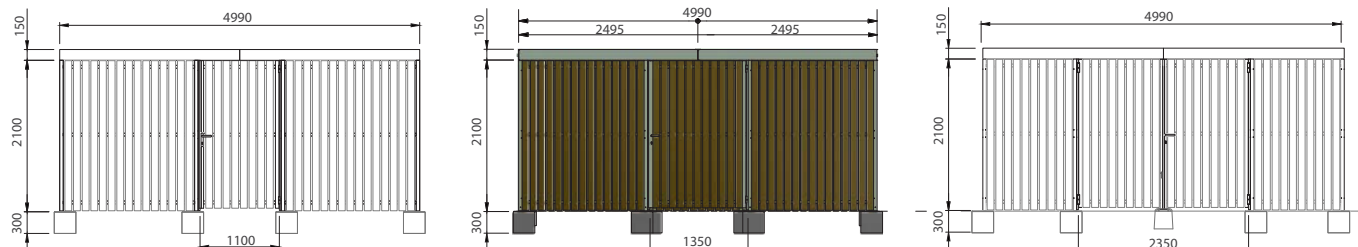

ABRIS FALCOLOK

FALCOLOK 500