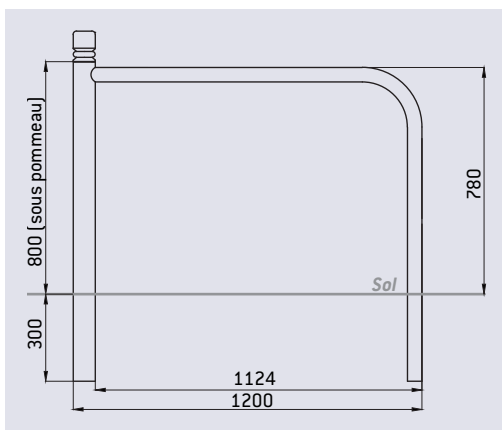

SCHÉMA

Réf. 207523